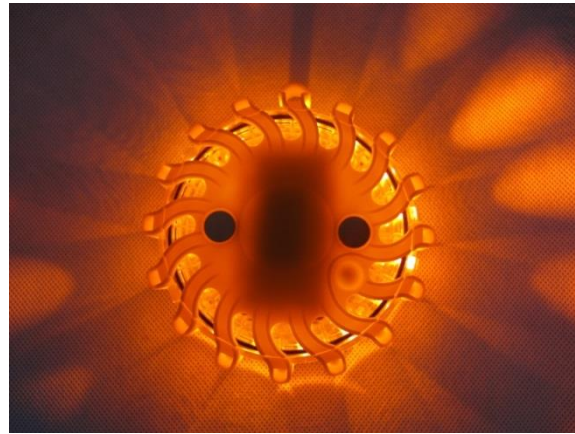

Balise Leds 9 en 1 LEDwarning

Balise de signalisation LEDwarning Visibilité = Sécurité

Pout tout signaler en toute simplicité, visibilité maximum, robuste et étanche.

Aimanté pour toutes fixations métalliques

Balise LEDwarning 9 en 1

16 Leds Ultra-Bright avec 9 positions :

flash rapide, flash lent, SOS, fixe, rotation, lampe de poche...

Rechargeable avec prise secteur et prise allume-cigares fournies

Aimanté pour fixation sur surface métallique (voiture, moto, camions, bateaux...)

Waterproof (étanche), pour toute utilisation, peut également flotter

Ultra résistant, vous pouvez même rouler dessus.

Eclairage à 360 degrés, visible à plusieurs centaines de mètres

Anneau d'accroche

Fourni avec batterie rechargeable intégrée, prise secteur et câble allume-cigares

Diamètre 12 cm – Hauteur 3,5 cm – Poids 200 grammes

Températures -36° C à +116° C

De 5h à 60h d'utilisation avec une charge suivant le mode utilisé

Existe en Bleu pour les véhicules prioritaires uniquement